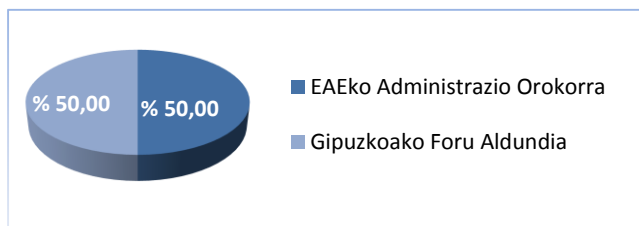

Gobernu Batzordea

Partzuergoak zuzendaritza-organo bat dauka, eta Gobernu Batzordea esaten zaio. Hezkuntza sailburua da Gobernu Batzordeko presidentea (Hezkuntzako Gipuzkoako lurralde-ordezkaritari eskuordetuta), eta Gipuzkoako Foru Aldundiko Gizarte Zerbitzuetako diputatua presidenteordea. Gainera, honako bokal hauek ere baditu: Hezkuntza Saileko bi (Eusko Jaurlaritzaren Osabidezko Hezkuntzako zerbitzuko burua eta Berrikuntza Pedagogikoko burua), eta Gipuzkoako Foru Aldundiko beste bi (Gazteria eta Kirol diputatua eta Kultura eta Euskera diputatua).

Aurrekontuen likidazioa 2013

[Memoria 2013.](#)

Sozietatearen helbidea

Logroño 7 - 20018 Donostia-San Sebastián (Gipuzkoa)

Webgunea

Ez dago eskuragarri.